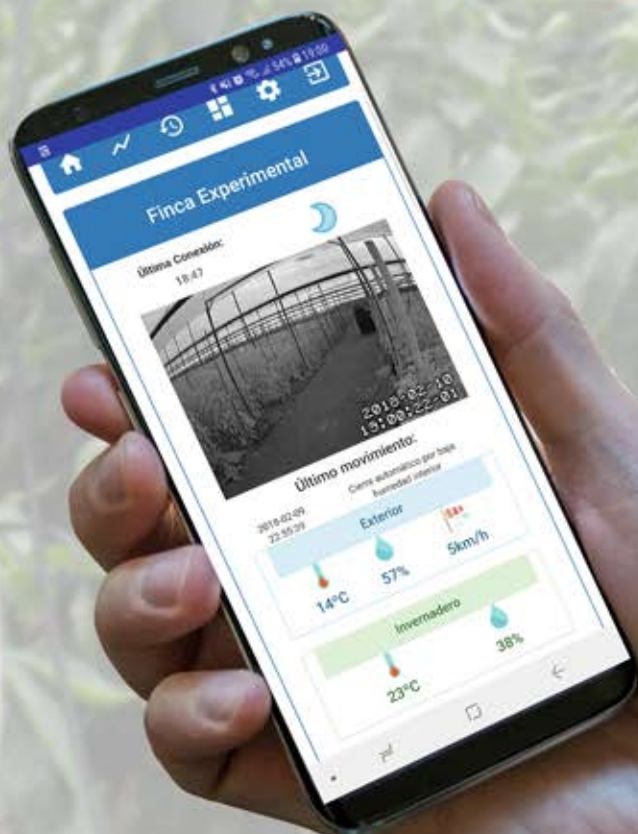

950 686 001

WWW.INVERNADEROINTELIGENTE.ES